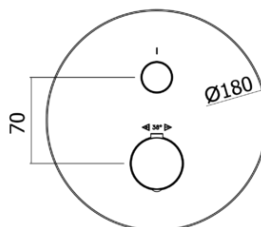

compact box

DESCRIZIONE | DESCRIPTION

- Set esterno termostatico incasso doccia (1 funzione) completo di:
 - corpo termostatico (con cartuccia termostatica)
 - piastra tonda in metallo Ø180mm
 - manopola tonda
- External set for concealed thermostatic shower mixer (1 function) complete with:
 - thermostatic mixer body (with thermostatic cartridge)
 - round metal wall plate Ø180mm
 - round handle

ARTICOLO | ARTICLE

CPT 013..

- con deviatore a pulsante On/Off
- 1 funzione
- with push diverter On/Off
- 1 function

RAPPORTO PROVA PORTATA | FLOW RATE REPORT

	Uscita outlet	Pressione / Pressure (bar)									
		0,5	1	1,5	2	2,5	3	3,5	4	4,5	5
Portata / Flow rate (l / min)		9.5	14	17.3	20	22.4	24.5	26.4	28.3	30	31.6