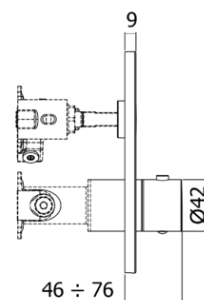

compact box

DESCRIZIONE | DESCRIPTION

- Set esterno termostatico incasso doccia (1 funzione) completo di:
 - corpo termostatico (con cartuccia termostatica)
 - piastra tonda in metallo Ø180mm
 - manopola tonda
- External set for concealed thermostatic shower mixer (1 function) complete with:
 - thermostatic mixer body (with thermostatic cartridge)
 - round metal wall plate Ø180mm
 - round handle

ARTICOLO | ARTICLE

CPT 013..

- con deviatore a pulsante On/Off
- 1 funzione
- with push diverter On/Off
- 1 function

RAPPORTO PROVA PORTATA | FLOW RATE REPORT

	Uscita outlet	Pressione / Pressure (bar)									
		0,5	1	1,5	2	2,5	3	3,5	4	4,5	5
Portata / Flow rate (l / min)		9.5	14	17.3	20	22.4	24.5	26.4	28.3	30	31.6